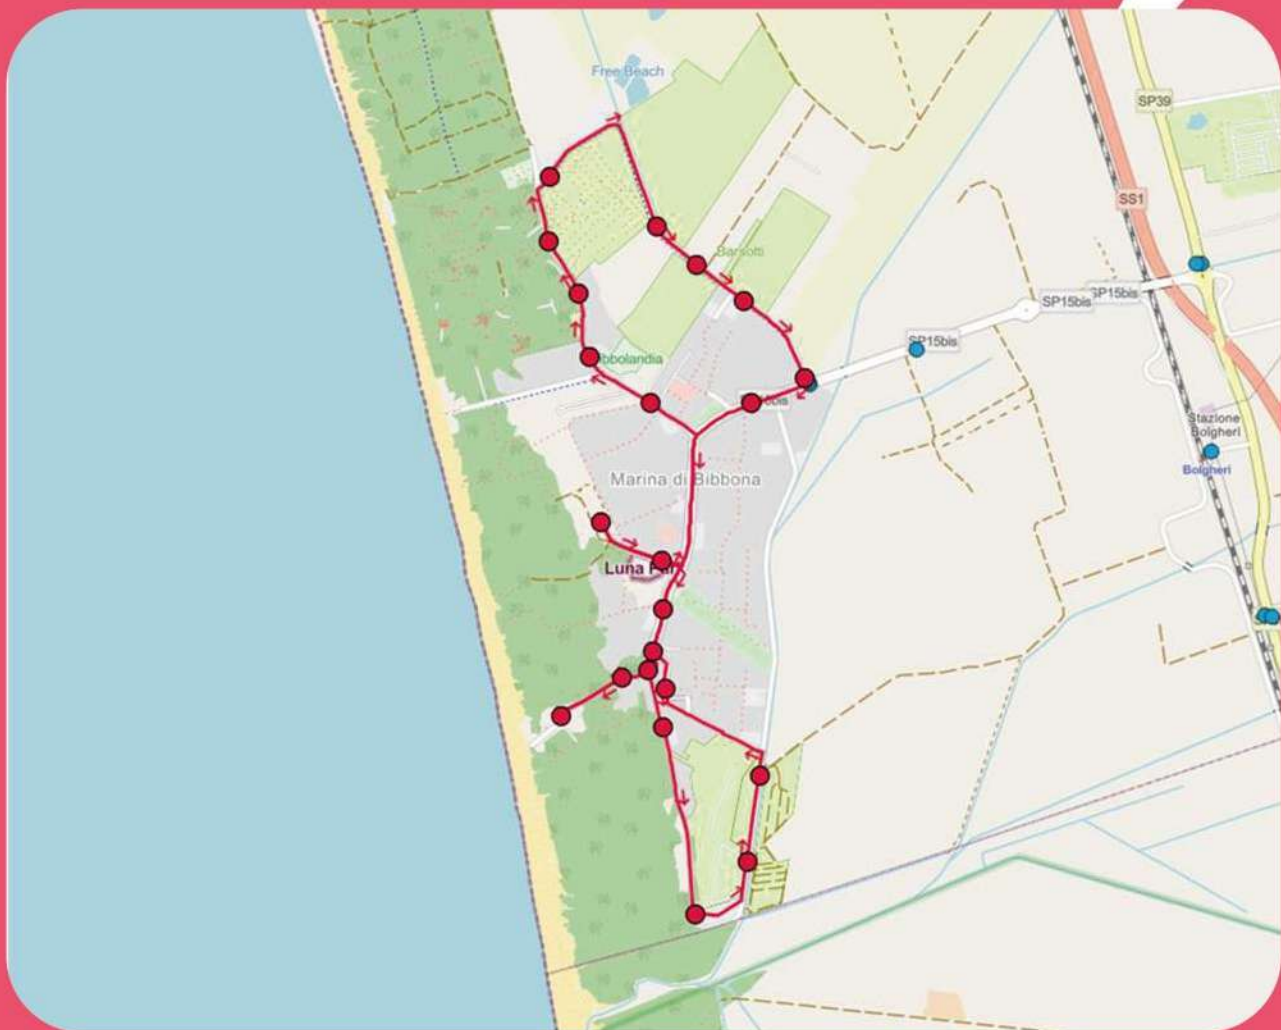

# TRENINO

## MARINA DI BIBBONA

**Servizio in vigore dal 13/06 al 13/09**